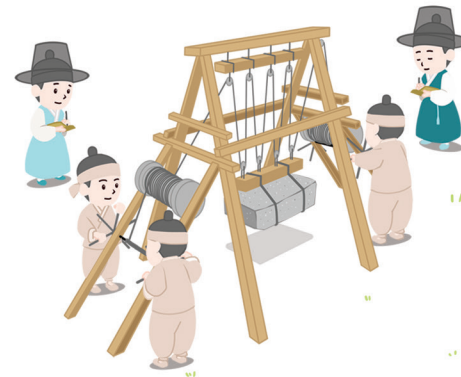

<실학소풍>은
실학박물관 교육·체험프로그램의 브랜드입니다.
다산 정약용의 고향인 마재마을에 위치한
실학박물관은
아름다운 자연공간을 지닌 실학사상의 중심입니다.
실학박물관에서만 만날 수 있는 실학교육은
어린이의 눈높이에서 쉽게
때로는 어른들의 눈높이에 맞춰서 심도있게
진행할 예정입니다.
실학박물관에 소풍 오셔서
실학에 대해 즐겁게 배우고
체험하고 가세요.

실학소풍 프로그램 신청방법

- ① PC 홈페이지 접속
  silhak.ggcf.kr
- ② 교육&행사 메뉴클릭
- ③ 참가신청 작성
  혹은, 현장접수

경기문화재단 실학박물관

관 장 장덕호
교육진행 황연정 안진희 송연수 조연성

(12283) 경기도 남양주시 조안면 다산로 747번길 16
TEL_ 031-579-6000~1